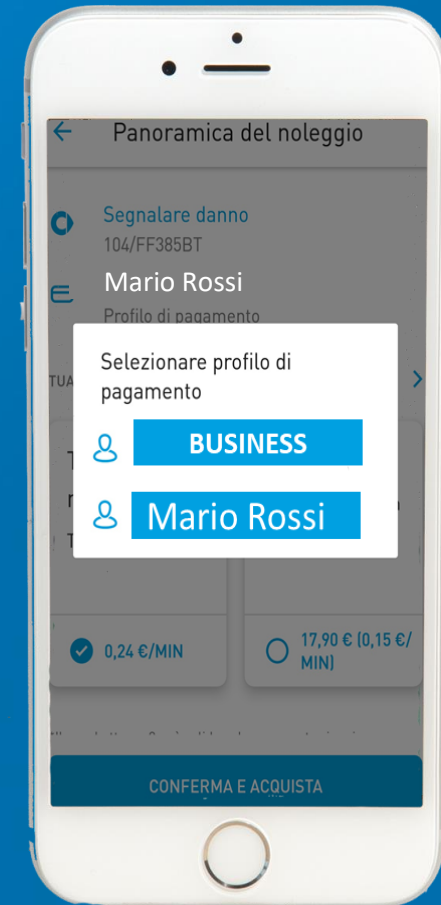

COME SELEZIONARE IL PROFILO

Sempre a disposizione

Il servizio è attivo 24h su 24h ed è possibile prenotare gratuitamente la macchina 20 minuti prima dell'utilizzo

Tutto tramite app

Dettaglio del noleggio e tariffa selezionabile a seconda delle esigenze, al minuto o con i pacchetti orari.

Profilo selezionabile

E' possibile scegliere con quale profilo noleggiare, basta un click, Business o Privato.

CAR2GO È SEMPLICE

Step 1

*Registrarsi sul sito
www.car2go.com
oppure da App*

Step 2

*Scegliere le **proprie credenziali** ed
inserire **dati personali e**
carta di credito o prepagata*