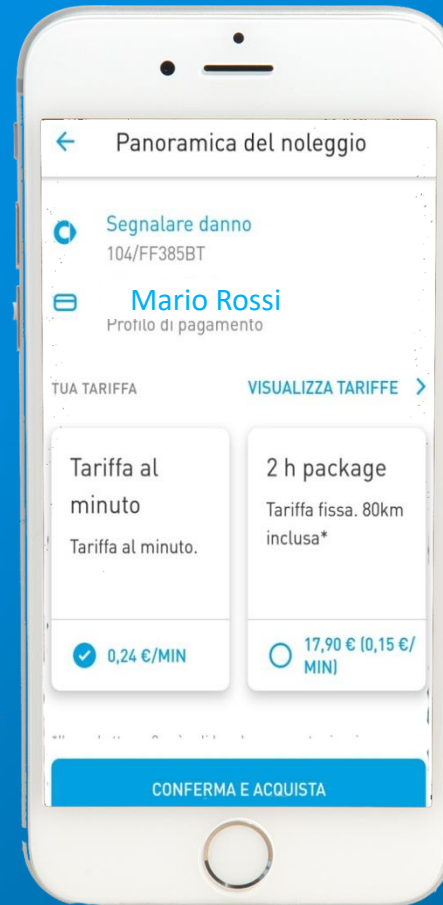

Tutto tramite app

Dettaglio del noleggio e tariffa selezionabile a seconda delle esigenze, al minuto o con i pacchetti orari.